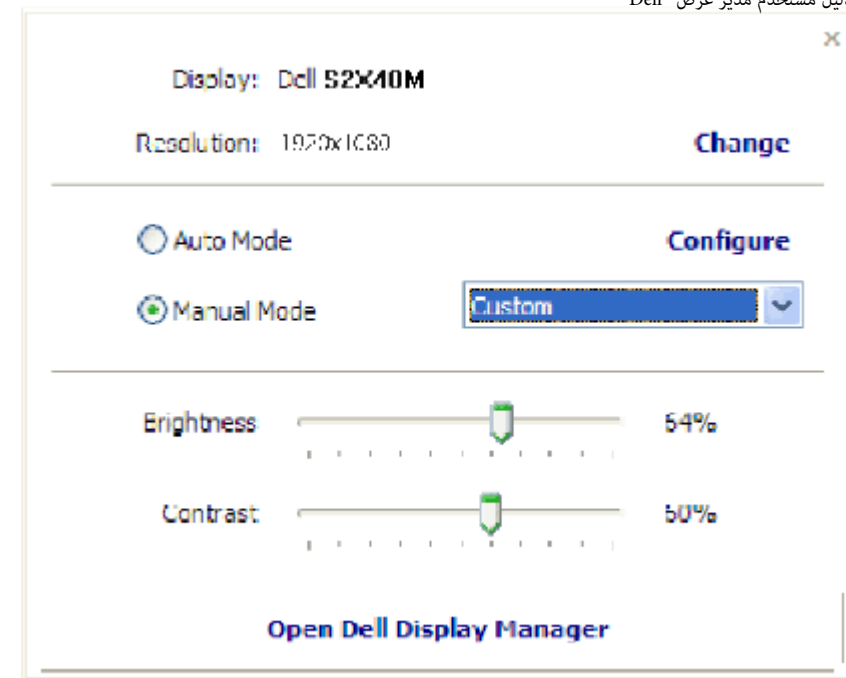

# دليل مستخدم مدير عرض Dell™

[لمحة شاملة](#)[استخدام مربع حوار الإعدادات السريعة](#)[ضبط وظائف العرض الأساسية](#)[تحديد أوضاع الضبط المسيق للتطبيقات](#)[تطبيق مزايا حفظ الطاقة](#)

## لمحة شاملة

مدير عرض Dell هو تطبيق Windows يستخدم لإدارة شاشة أو مجموعة من الشاشات. يسمح بالضبط اليدوي للصورة المعروضة، وتنفيذ الإعدادات التلقائية، وإدارة الطاقة، وتنظيم النوافذ، وتدوير صورة، ومزايا أخرى في طرز Dell محددة. وبمجرد التثبيت، سيتم تشغيل مدير عرض Dell عند كل مرة يتم فيها تشغيل النظام وسيتم وضع رمزه في حاوية الإشعارات. تتوفر معلومات حول الشاشات المتصلة بالنظام دائمًا عند المرور على رمز حاوية الإشعارات.

## استخدام مربع حوار الإعدادات السريعة

يتم فتح مربع حوار الإعدادات السريعة عند النقر على رمز حاوية إشعارات مدير عرض Dell. عند توصيل أكثر من طراز Dell يدعمه النظام، يتم تحديد شاشة أساسية معينة باستخدام القائمة الموفرة. يسمح لك مربع حوار الإعدادات السريعة بالضبط الملانم لمستويات التباين والسطوع الخاص بالشاشة، يمكن تحديد أوضاع مسبقة الضبط يدويًا أو ضبطها للوضع التلقائي، ويمكن تغيير دقة الشاشة.

يوفر أيضًا مربع حوار الإعدادات السريعة الوصول لواجهة المستخدم المتقدمة الخاصة بمدير عرض Dell، والتي تُستخدم لضبط الوظائف الأساسية، وضبط الوضع التلقائي والوصول لمزايا أخرى.